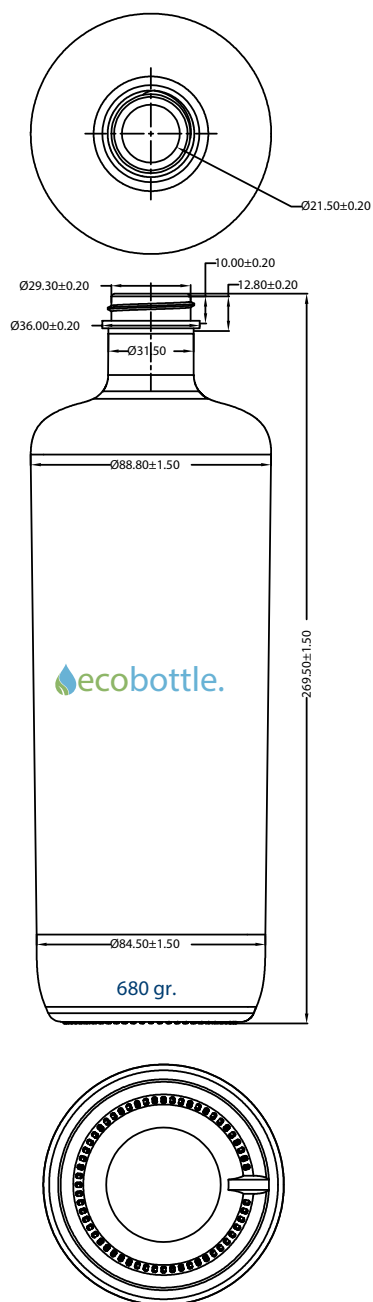

BOTELLA LEVANTE 1L

DATOS TÉCNICOS / TECHNICAL DATA

Peso/ Weight : 680 gr
 Altura / Height: 259mm
 Diametro del cuerpo / Body Diameter: 84,50 / 88,80
 Diametro Interno Boca / Diameter Inner Mouth: 29,30

Modelo registrado/
Registered model