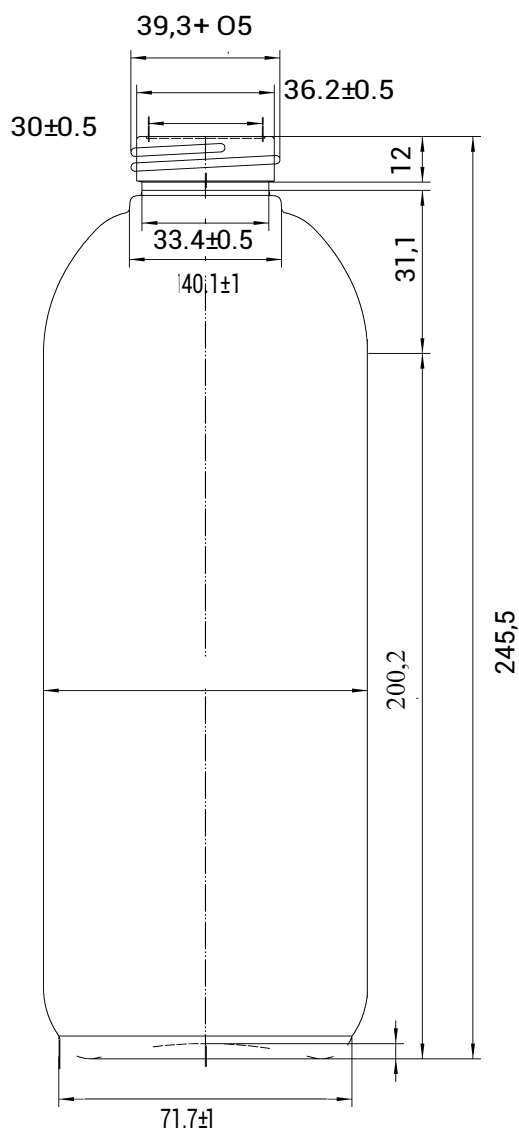

## BOTELLA CLASSIC 1L

### DATOS TÉCNICOS / TECHNICAL DATA

Peso/ Weight : 350 gr  
 Altura / Height: 245,5 mm  
 Diametro del cuerpo / Body Diameter: 77,20 / 85,30  
 Diametro Interno Boca / Diameter Inner Mouth: 36,20

GPI: 410/39