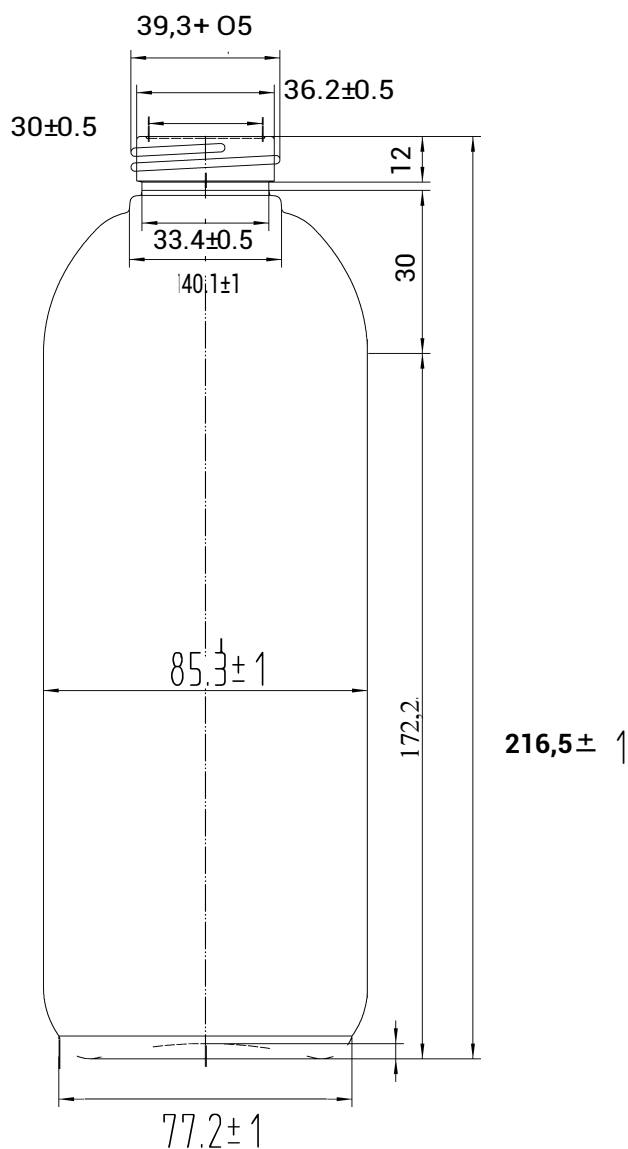

BOTELLA CLASSIC 1L

DATOS TÉCNICOS / TECHNICAL DATA

Peso/ Weight : 410 gr
 Altura / Height: 248 mm
 Diametro del cuerpo / Body Diameter: 77,20 / 85,30
 Diametro Interno Boca / Diameter Inner Mouth: 36,20